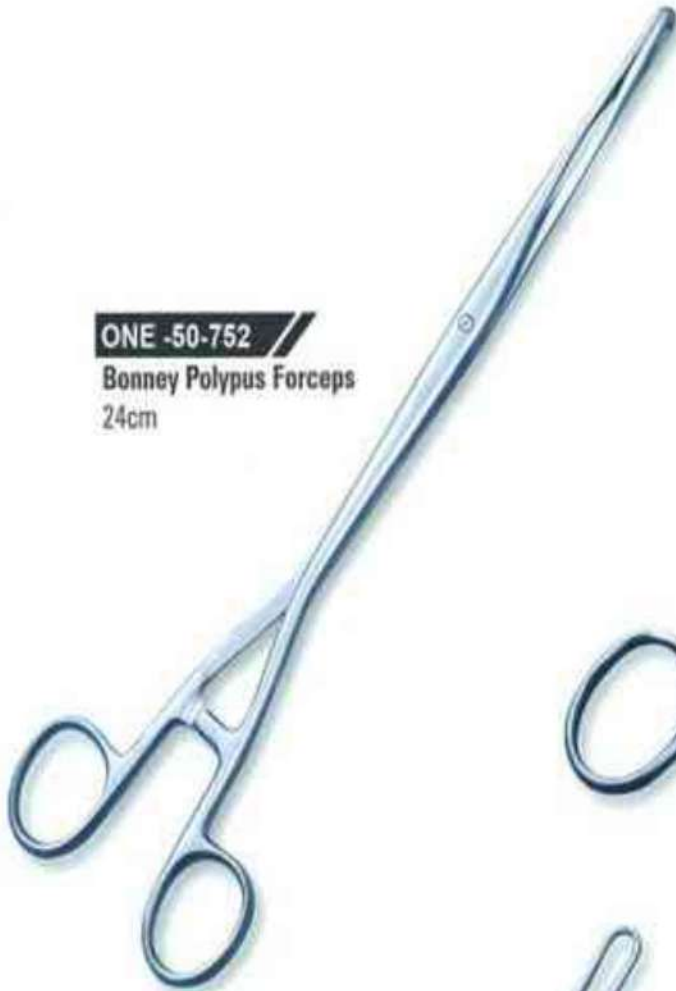

ONE -0216 Winterton Speculum

Grave Speculum

SKG-50-935/Small
SKG-50-935/Medium
SKG-50-935/Large

Collin Speculum

SKG-2807/Small
SKG-2807/Medium
SKG-2807/Large

SINGLE USE GYNAECOLOGY INSTRUMENTS

ONE -50-752 //
Bonney Polypus Forceps
24cm