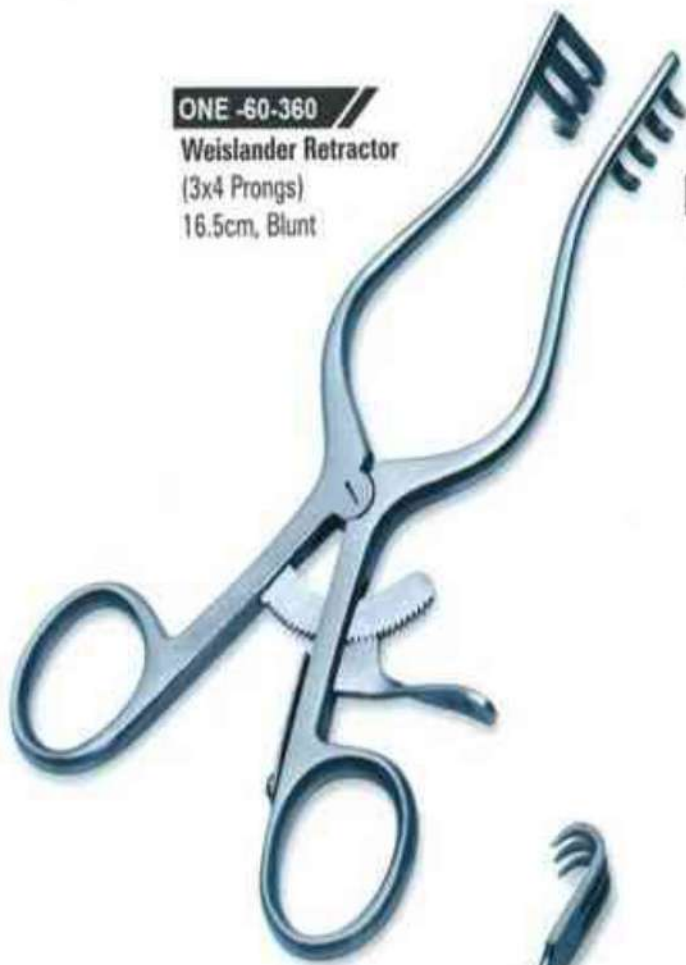

Weitlaner Retractor
(2x3 Prongs)
11cm, Sharp

ONE -1534-11

Weitlaner Retractor
(2x3 Prongs)
11cm, Blunt

SINGLE USE RETRACTORS

ONE -60-360 //
Weislander Retractor
(3x4 Prongs)
16.5cm, Blunt

ONE -1400 //
Farabeuf Retractor
12,15cm (Pair)